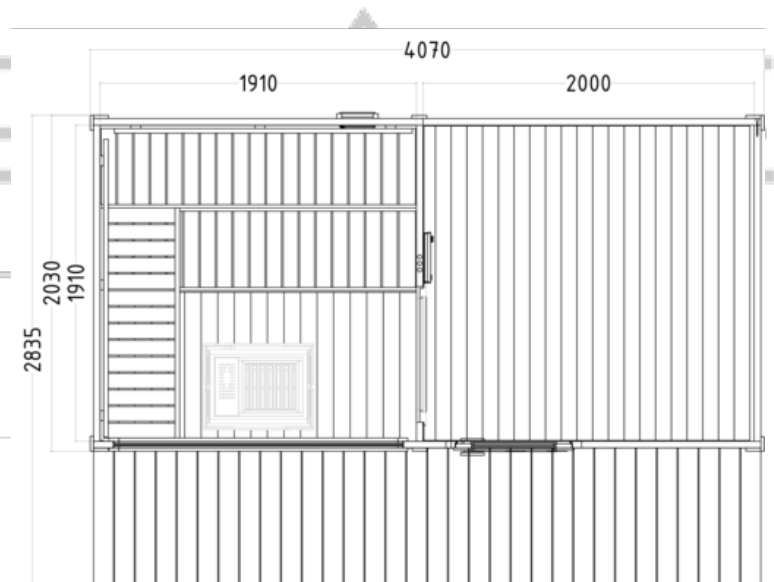

Dimensions cabine hors-tout :

4070 x 2835 x 2700mm (LxPxH)

Dimensions cabine sauna :

1910 x 1910 x 2700mm (LxPxH)

Dimensions porte et châssis vitré sauna :

Porte : 706 x 1886 x 40mm (L x H x P)

Châssis vitre : 1587 x 506 x 16mm (L x H x P)

Porte intérieure vitrée : 590 x 1915 x 8mm (L x H x P)

Puissance de poêle recommandée :

9-10,5kW

BLEU BIEN-ÊTRE[®]
SAUNATHÈQUE

SAUNA COUNTRY

IROOSF

Type de cabine :

Massif