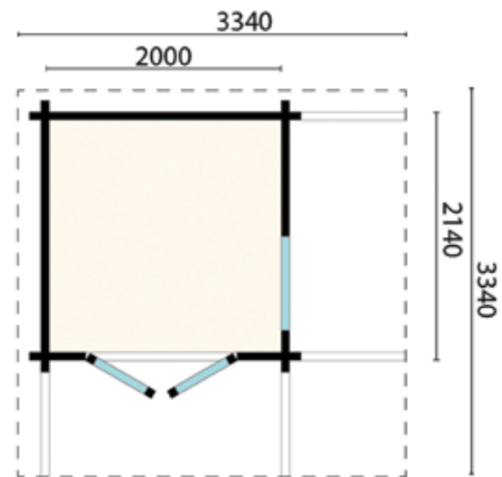

Dimensions cabine hors-tout :

4050 x 2400 x 2350mm (L x P x H)

Dimensions cabine sauna :

2085 x 2020 x 2350 mm (L x P x H)

Dimensions porte et châssis vitré sauna :

Porte : 700x1800mm (L x H)

Châssis vitré : Ø900mm (D)

Dimensions cabine hors-tout :

3340 x 3340 x 2470mm (L x P x H)

Dimensions cabine sauna :

2140 x 2000 x 2470mm (LxPxH)

Dimensions porte et châssis vitré sauna :

Porte : 800x1900mm (L x H)

Fenêtre vitrée : verre trempé 1290 x 1770mm (L x H)