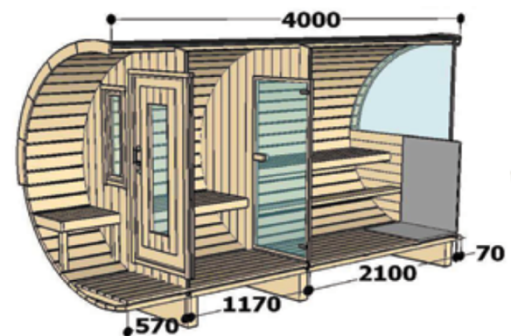

SAUNA 400 PANORAMA

IROS400DHM

Type de cabine :

Massif

Essence de bois de la cabine :

Épicéa

Essence de bois banquettes :

Bois

Accessoires inclus :

- Banquettes
- Porte et Façade vitrée
- Notice et quincaillerie d'assemblage
- Bardeau d'étanchéité

Accessoires non inclus :

- Poêle
- Tableau de commande
- Seau et louche
- Thermo-hygromètre
- Repose-tête
- Dossier
- Câbles

Options à choisir à la commande :

- Poêle électrique (PEIRO)
- Poêle à bois (PABIRO)
- Dossiers (x2) (DIRO)
- Repose tête (x2) (RTIRO)
- Peinture pour sauna supérieur à 2500mm (PDS250)
- Châssis vitré demi-Lune arrière (CBDL)
- Châssis vitré Entier arrière (CBEIRO)
- Éclairage LED (ELIRO)
- 2 fenêtre ouvrable (2FOIRO)
- 2 fenêtre fixes (2FFIRO)
- Pin thermo-traité (IROS400DHM-TT) → Recommandé par Bleu Bien-être
- Couleur du bardeau d'étanchéité : Gris (CBEG), Noir (CBEN), Marron (CBÉM), Rouge (CBER)
- Cabine préassemblée (CPSE)

Dimensions cabine hors-tout :

Ø2300 x 4000 mm (D x H)

Dimensions cabine sauna :

Ø2300 x 2100 mm (D x H)

Dimensions porte et châssis vitré sauna :

Porte : 700x1800mm (L x H)

Châssis vitré : 2300x1150mm (L x H)

Puissance de poêle recommandée :

11kW

BLEU BIEN-ÊTRE®
SAUNATHÈQUE