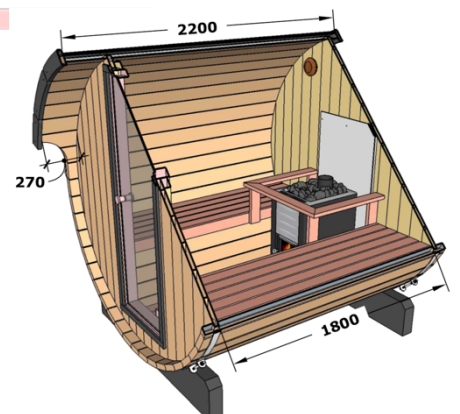

Dimensions cabine hors tout :

Ø2300 x 2200mm (D x H)

Dimensions cabine sauna :

Ø2300 x 1800mm (D x H)

Dimensions porte et châssis vitré sauna :

Porte : 590x1600mm (L x H)

Puissance de poêle recommandée :

8kW