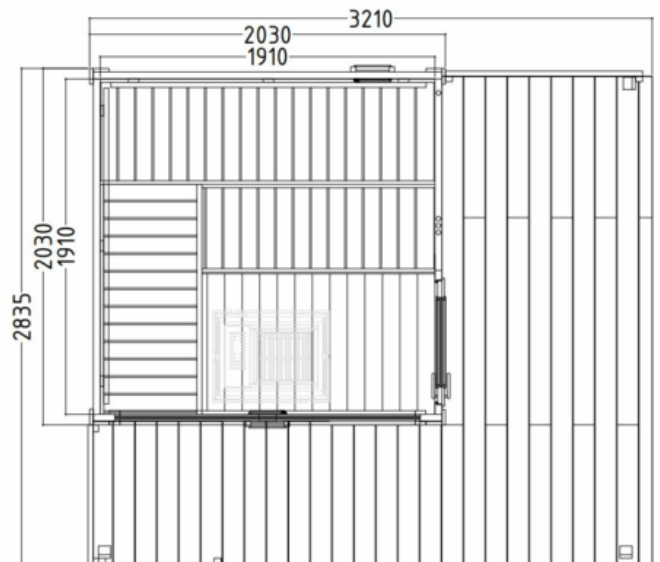

SAUNA SCALA MEDIUM

1-053-022

Type de cabine :

Massif

Essence de bois de la cabine :

Épicéa

Essence de bois banquettes :

Tilleul

Accessoires inclus :

- Fenêtre fixe à double vitrage
- Porte extérieure en bois verrouillable avec verre
- Accessoires intérieurs
- 2 bancs de 600 mm de large
- 1 banc de 500 mm de large
- 2 appuie-têtes et 2 appuie-dos
- Grille de protection du Poêle
- Lampe avec protection sans ampoule
- 3m câbles en silicone 5 x 2,5 mm² pour chauffage de sauna
- 3m câbles en silicone 3 x 1,5 mm² pour la lumière du sauna
- Matériel d'assemblage et instructions

Accessoires non inclus :

- Poêle
- Tableau de commande
- Seau et louche
- Thermo-hygromètre
- Bardeau d'étanchéité

Option à choisir à la commande :

- Éclairage LED (1-053-380)
- Assemblage en miroir
- Cabine préassemblée (CPSE)

Dimensions cabine hors-tout :

3210x 2835 x 2700mm (L x P x H)

Dimensions cabine sauna :

1910 x 1910 x 2700mm (LxPxH)

Dimensions porte et châssis vitré sauna :

Porte : 706 x 1886 x 40mm (L x H x P)

Châssis vitre : 1587 x 506 x 16mm (L x H x P)

Puissance de poêle recommandée :

9-10,5kW

BLEU BIEN-ÊTRE®
SAUNATHÈQUE