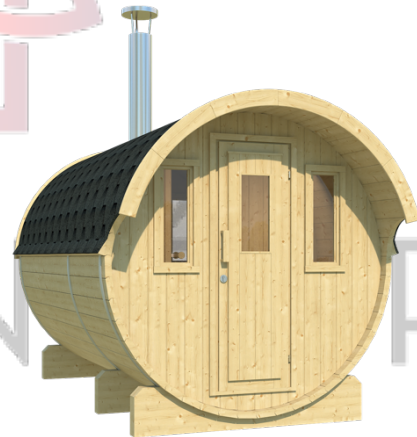

Dimensions cabine hors-tout :

Ø2350 x 3300 mm (D x H)

Dimensions porte et châssis vitré sauna :

Porte : 590x1600mm (L x H)

Fenêtre vitrée : 300x670mm (L x H)

Puissance de poêle recommandée :

14kW

BLEU BIEN-ÊTRE
SAUNATHÈQUE