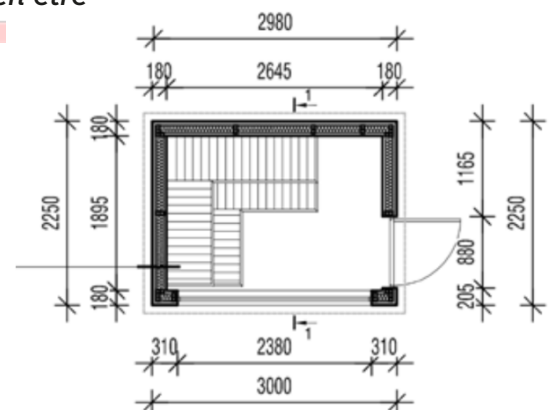

SAUNA MODULE

MSK

Type de cabine :

Isolé

Essence de bois de la cabine :

Épicéa

Essence de bois banquettes :

Bois

Accessoires inclus :

- Banquettes
- Porte et Façade vitrée
- Notice et quincaillerie d'assemblage
- Isolation complète
- Cabine préassemblée

Accessoires non inclus :

- Poêle
- Tableau de commande
- Seau et louche
- Thermo-hygromètre
- Repose-tête
- Dossier
- Bardeau d'étanchéité
- Éclairages
- Câbles

Options à choisir à la commande :

- Poêle électrique (PEIRO)
- Poêle à bois (PABIRO)
- Dossiers (x2) (DIRO)
- Repose tête (x2) (RTIRO)
- Peinture pour sauna supérieur à 2500mm (PPS250)
- Pin thermo-traité (MSK-TT) → Recommandé par Bleu Bien-être

Dimensions cabine hors-tout :

3000 x 2250 x 2320mm (LxPxH)

Dimensions cabine sauna :

2980 x 2250 x 2350mm (LxPxH)

Dimensions porte et châssis vitré sauna :

Porte : 900x1900mm (L x H)

Châssis vitre : verre trempé 2380 x 1500mm (L x H)

Puissance de poêle recommandée :

16kW

BLEU BIEN-ÊTRE
SAUNATHÈQUE