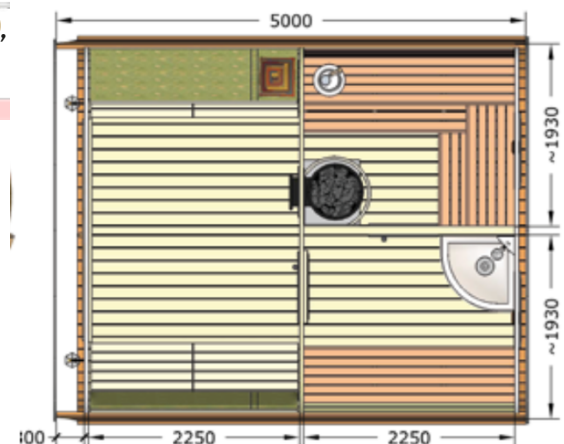

SAUNA MOUSSE DELUXE 500

IROSMD500

Type de cabine :

Massif

Essence de bois de la cabine :

Épicéa

Essence de bois banquettes :

Bois

Accessoires inclus :

- Banquettes
- Porte et Fenêtre vitrée
- Notice et quincaillerie d'assemblage
- Bardeau d'étanchéité

Accessoires non inclus :

- Poêle
- Tableau de commande
- Seau et louche
- Thermo-hygromètre
- Repose-tête
- Dossier
- Câbles

Options à choisir à la commande :

- Poêle électrique (PEIRO)
- Poêle à bois (PABIRO)
- Dossiers (x2) (DIRO)
- Repose tête (x2) (RTIRO)
- Peinture pour sauna supérieur à 2500mm (PPS250)
- Châssis vitré Entier arrière (CBEIRO)
- Pin thermo-traité (IROSMD500-TT) → Recommandé par Bleu Bien-être
- Couleur du bardeau d'étanchéité : Gris (CBEG), Noir (CBEN), Marron (CBEM), Rouge (CBER)
- Cabine préassemblée (CPSE)

Dimensions cabine hors-tout :

4000 x 5000 x 2350mm (LxPxH)

Dimensions cabine sauna :

1930 x 2250 x 2350 mm (L x P x H)

Dimensions porte et châssis vitré sauna :

Porte : 900x1760mm (L x H)

Fenêtre vitrée : 2x 770 x 570mm (L x H)

Puissance de poêle recommandée :

9kW

BLEU BIEN-ÊTRE®

SAUNATHÈQUE