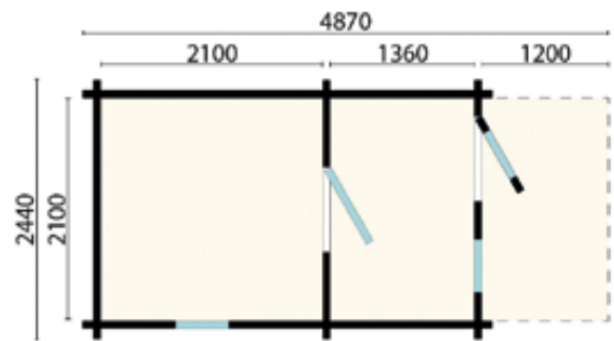

SAUNA LAC TOIT PENTE

IROEP

Type de cabine :

Massif

Essence de bois de la cabine :

Épicéa

Essence de bois banquettes :

Bois

Accessoires inclus :

- Banquettes
- Porte et Fenêtre vitrée
- Notice et quincaillerie d'assemblage
- Isolation du toit

Accessoires non inclus :

- Poêle
- Tableau de commande
- Seau et louche
- Thermo-hygromètre
- Repose-tête
- Dossier
- Bardeau d'étanchéité
- Câbles

Options à choisir à la commande :

- Poêle électrique (PEIRO)
- Poêle à bois (PABIRO)
- Dossiers (x2) (DIRO)
- Repose tête (x2) (RTIRO)
- Peinture pour sauna supérieur à 2500mm (PPS250)
- Pin thermo-traité (IROEP-TT) → Recommandé par Bleu Bien-être
- Cabine préassemblée (CPSE)

Dimensions cabine hors-tout :

4870 x 2440 x 2210mm (L x P x H)

Dimensions cabine sauna :

2100 x 2100 x 2210mm (LxPxH)

Dimensions porte et châssis vitré sauna :

Porte : 800x2010mm (L x H)

Fenêtre vitrée : verre trempé 600 x 600mm (L x H)

Puissance de poêle recommandée :

8kW

BLEU BIEN-ÊTRE

SALINATHÈQUE