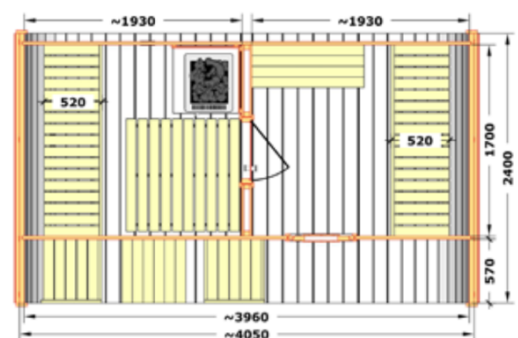

Puissance de poêle recommandée :

6kW

BLEU BIEN-ÊTRE
SAÏNATHÈQUE