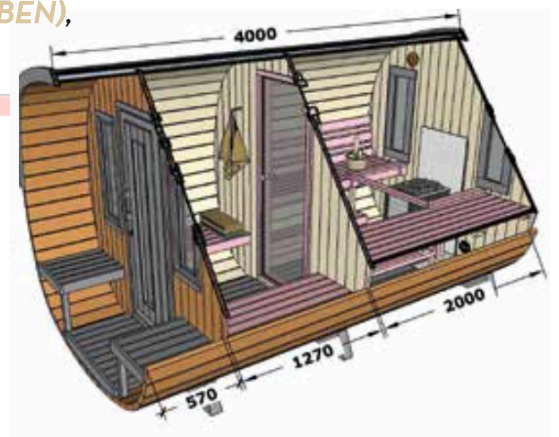

SAUNA TUBE

IROSI

Type de cabine :

Massif

Essence de bois de la cabine :

Épicéa

Essence de bois banquettes :

Bois

Accessoires inclus :

- Banquettes
- Porte et Fenêtre vitrée
- Notice et quincaillerie d'assemblage
- Bardeau d'étanchéité

Accessoires non inclus :

- Poêle
- Tableau de commande
- Seau et louche
- Thermo-hygromètre
- Repose-tête
- Dossier
- Câbles

Options à choisir à la commande :

- Poêle électrique (PEIRO)
- Poêle à bois (PABIRO)
- Dossiers (x2) (DIRO)
- Repose tête (x2) (RTIRO)
- Peinture pour sauna supérieur à 2500mm (PPS250)
- Pin thermo-traité (IROSI-TT) → Recommandé par Bleu Bien-être
- Couleur du bardeau d'étanchéité : Gris (CBEG), Noir (CBEN), Marron (CBEM), Rouge (CBER)
- Cabine préassemblée (CPSE)

Dimensions cabine hors-tout :

Ø2300 x 4000 mm (D x H)

Dimensions cabine sauna :

Ø2300 x 2000 mm (D x H)

Dimensions porte et châssis vitré sauna :

Porte : 700x1800mm (L x H)

Châssis vitré : 2x 300x920mm (L x H)

Puissance de poêle recommandée :

9kW

BLEU BIEN-ÊTRE®
SAUNATHÈQUE