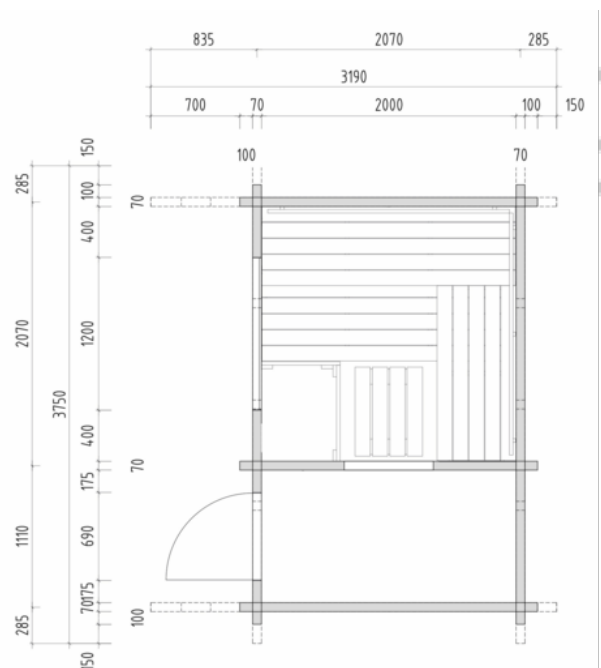

SAUNA LAVA

1-053-072

Type de cabine :

Massif

Essence de bois de la cabine :

Épicéa

Essence de bois banquettes :

Tilleul

Accessoires inclus :

- Planches de plancher de 19 mm comme base
- Fenêtre fixe à double vitrage
- Porte vitrée de sécurité à vitrage unique
- Porte extérieure verrouillable en bois avec verre
- Intérieur :
  - o 3 bancs de 620 mm de large
  - o 2 Repose tête
  - o 2 dos
  - o Panneau de banc intermédiaire
  - o Grille de protection du poêle
  - o Lampe avec protection sans ampoule
- 3m câbles en silicone 5 x 2,5 mm² pour chauffage de sauna
- 3m câbles en silicone 3 x 1,5 mm² pour la lumière du sauna
- Feutre de toiture et matériau de montage
- Matériel d'assemblage et instructions

Accessoires non inclus :

- Poêle
- Tableau de commande
- Seau et louche
- Thermo-hygromètre
- Bardeau d'étanchéité

Option à choisir à la commande :

- Éclairage LED (1-053-377)
- Cabine préassemblée (CPSE)

Dimensions cabine hors-tout :

3410 x 2300 x 2700mm (L x P x H)

Dimensions cabine sauna :

2000 x 2070 x 2700mm (LxPxH)

Dimensions porte et châssis vitré sauna :

Porte : 706 x 1886 x 40mm (L x H x P)

Fenêtre vitrée : 1190 x 690 x 70mm (L x H x P)

Porte intérieure vitrée : 590 x 1915 x 8mm (L x H x P)

Puissance de poêle recommandée :

9-10,5kW

BLEU BIEN-ÊTRE®
SAUNATHÈQUE