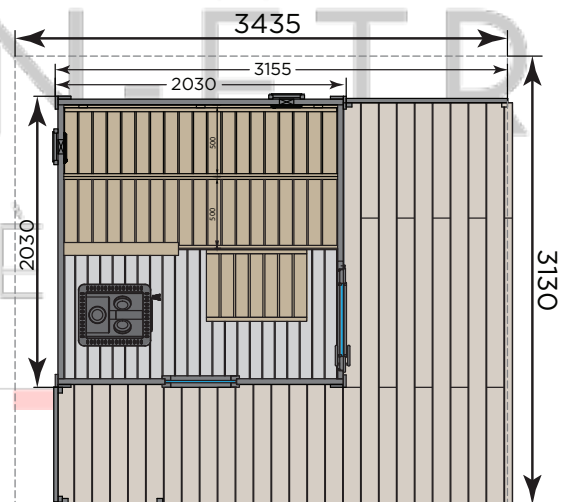

SAUNA SOLIDE COMPACT 2

1-051-383

Type de cabine :

Massif

Essence de bois de la cabine :

Poutre en Épicéa

Essence de bois banquettes :

Epicéa

Accessoires inclus :

- Banquettes
- Porte et Façade vitrée verrouillable
- Notice et quincaillerie d'assemblage
- Grille d'aération
- Capot de ventilation
- Poteaux de support de toit
- Dossiers

Accessoires non inclus :

- Poêle
- Tableau de commande
- Seau et louche
- Thermo-hygromètre
- Repose-tête
- Bardeau d'étanchéité
- Éclairages
- Câbles
- Fondation de la cabine

Option à choisir à la commande :

- Peinture de la couleur souhaitée
- Cabine préassemblée (CPSE)

Dimensions cabine hors-tout :

2435 x 3130 x 2711 mm (LxPxH)

Dimensions cabine sauna :

2030 x 2030 x 2711 mm (LxPxH)

Dimensions porte et châssis vitré sauna :

Porte :

Châssis vitre :

Puissance de poêle recommandée :

7kW

BLEU BIEN-ÊTRE
SAUNATHÈQUE