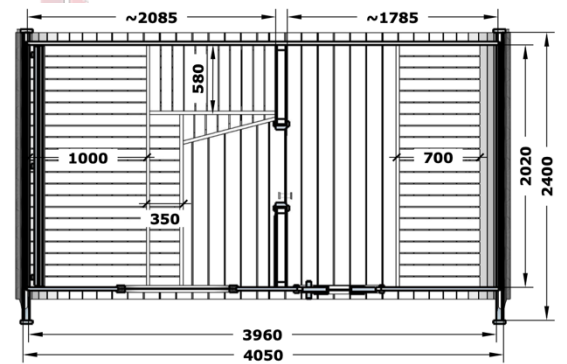

SAUNA MOUSSE

IROSMD

Type de cabine :

Massif

Essence de bois de la cabine :

Épicéa

Essence de bois banquettes :

Bois

Accessoires inclus :

- Banquettes
- Porte et Fenêtre vitrée
- Notice et quincaillerie d'assemblage
- Bardeau d'isolation

Accessoires non inclus :

- Poêle
- Tableau de commande
- Seau et louche
- Thermo-hygromètre
- Repose-tête
- Dossier
- Câbles

Options à choisir à la commande :

- Poêle électrique (PEIRO)
- Poêle à bois (PABIRO)
- Dossiers (x2) (DIRO)
- Repose tête (x2) (RTIRO)
- Peinture pour sauna supérieur à 2500mm (PPS250)
- Châssis vitré Entier avant (CBEIRO)
- Pin thermo-traité (IROSMD-TT) → Recommandé par Bleu Bien-être
- Couleur du bardeau d'étanchéité : Gris (CBEG), Noir (CBEN), Marron (CBEM), Rouge (CBER)
- Cabine préassemblée (CPSE)

Dimensions cabine hors-tout :

4050 x 2400 x 2350mm (L x P x H)

Dimensions cabine sauna :

2085 x 2020 x 2350 mm (L x P x H)

Dimensions porte et châssis vitré sauna :

Porte : 700x1800mm (L x H)

Châssis vitré : Ø900mm (D)

Vitrage complet : 2085 x 1800mm (L x H) (en option)

Puissance de poêle recommandée :

Normal : 9kW

Vitrage complet (en option) : 11kW

BLEU BIEN-ÊTRE

SAUNATHÈQUE