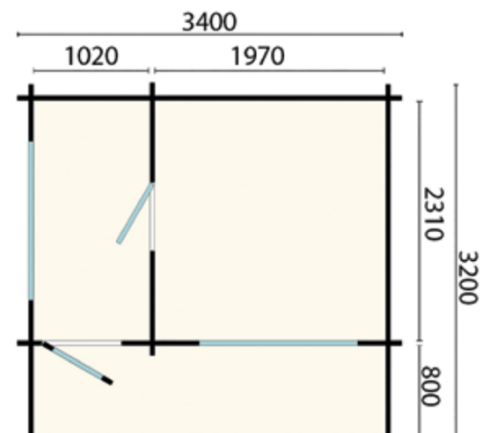

TINY SAUNA

IROT

Type de cabine :

Massif

Essence de bois de la cabine :

Épicéa

Essence de bois banquettes :

Bois

Accessoires inclus :

- Banquettes
- Porte et Fenêtre vitrée
- Notice et quincaillerie d'assemblage

Accessoires non inclus :

- Poêle
- Tableau de commande
- Seau et louche
- Thermo-hygromètre
- Repose-tête
- Dossier
- Bardeau d'étanchéité
- Câbles

Options à choisir à la commande :

- Poêle électrique (PEIRO)
- Poêle à bois (PABIRO)
- Dossiers (x2) (DIRO)
- Repose tête (x2) (RTIRO)
- Peinture pour sauna supérieur à 2500mm (PPS250)
- Pin thermo-traité (IROT-TT) → Recommandé par Bleu Bien-être
- Cabine préassemblée (CPSE)

Dimensions cabine hors-tout :

3400 x 3200 x 2280mm (L x P x H)

Dimensions cabine sauna :

1970 x 2310 x 2280mm (LxPxH)

Dimensions porte et châssis vitré sauna :

Porte : 600x1000mm (L x H)

Fenêtre vitre : verre trempé 2010 x 800mm (L x H)

Puissance de poêle recommandée :

9kW

BLEU BIEN-ÊTRE®
SAUNATHÈQUE