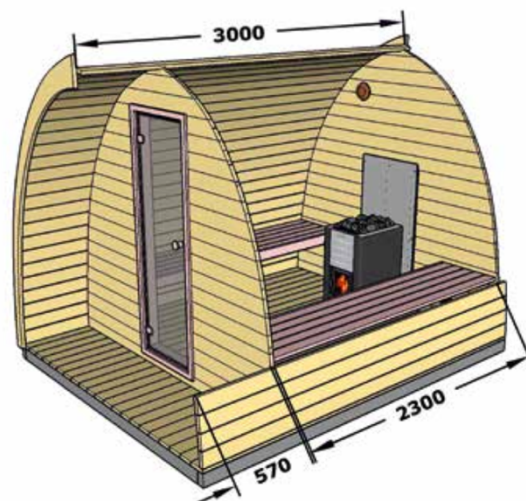

Dimensions cabine hors-tout :

Ø2300 x 1600 (D x H)

Dimensions cabine sauna :

Ø2300 x 1400 (D x H)

Dimensions porte et châssis vitré sauna :

Porte : 590x1600mm (L x H)

Puissance de poêle recommandée :

7kW

Dimensions cabine hors-tout :

Ø2350 x 1600 mm (D x H)

Dimensions cabine sauna :

Ø2350 x 1400 mm (D x H)

Dimensions porte et châssis vitré sauna :

Porte : 590x2350mm (L x H)

Puissance de poêle recommandée :

7kW

Dimensions cabine hors-tout :

3000 x 2400 x 2320mm (LxPxH)

Dimensions cabine sauna :

2300 x 2400 x 2320mm (LxPxH)

Dimensions porte et châssis vitré sauna :

Porte : 590x1800mm (L x H)

Puissance de poêle recommandée :