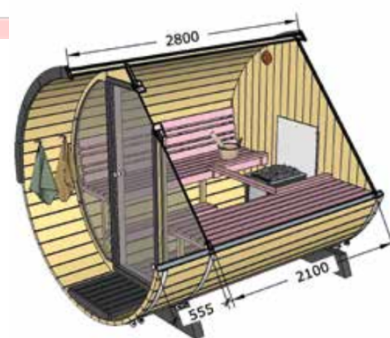

SAUNA 280 VISION

IROS280D

Type de cabine :

Massif

Essence de bois de la cabine :

Épicéa

Essence de bois banquettes :

Bois

Accessoires inclus :

- Banquettes
- Porte et Façade vitrée
- Notice et quincaillerie d'assemblage
- Bardeau d'isolation

Accessoires non inclus :

- Poêle
- Tableau de commande
- Seau et louche
- Thermo-hygromètre
- Repose-tête
- Dossier
- Câbles

Options à choisir à la commande :

- Poêle électrique (PEIRO)
- Poêle à bois (PABIRO)
- Dossiers (x2) (DIRO)
- Repose tête (x2) (RTIRO)
- Peinture pour sauna supérieur à 2500mm (PPS250)
- Châssis vitré demi-Lune (CBDL)
- Châssis vitré Entier (CBEIRO)
- Éclairage LED (ELIRO)
- 2 fenêtre ouvrable (2FOIRO)
- 2 fenêtre fixes (2FEIRO)
- Pin thermo-traité (IROS280D-TT) → Recommandé par Bleu Bien-être
- Couleur du bardeau d'étanchéité : Gris (CBEG), Noir (CBEN), Marron (CBEM), Rouge (CBER)
- Cabine préassemblée (CPSE)

Dimensions cabine hors-tout :

Ø2350 x 2800 mm (D x H)

Dimensions cabine sauna :

Ø2350 x 2100 mm (D x H)

Dimensions porte et châssis vitré sauna :

Porte : 590x2350mm (L x H)

Châssis vitré : 2x 880x2350mm (L x H)

Puissance de poêle recommandée :

12kW

BLEU BIEN-ÊTRE®
SAUNATHÈQUE