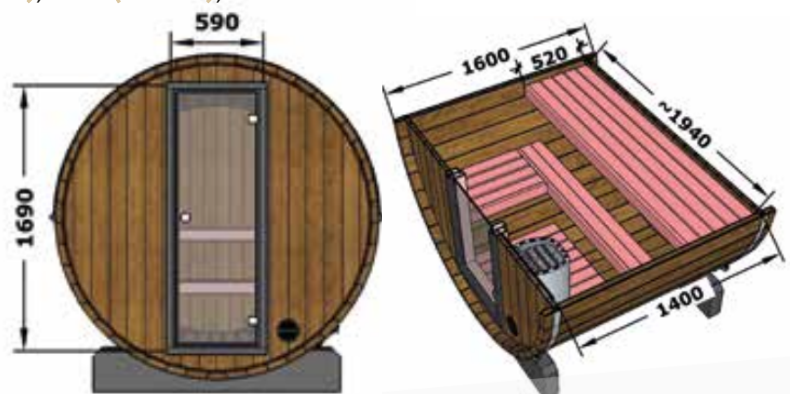

Dimensions cabine hors-tout :

Ø2350 x 1600 mm (D x H)

Dimensions cabine sauna :

Ø2350 x 1400 mm (D x H)

Dimensions porte et châssis vitré sauna :

Porte : 590x2350mm (L x H)

Puissance de poêle recommandée :

7kW