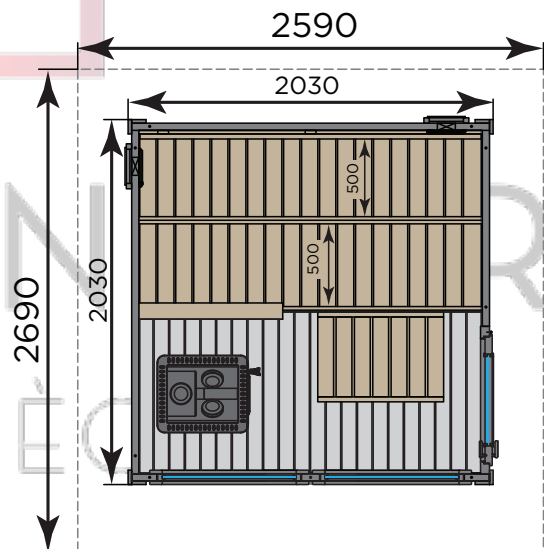

SAUNA SOLIDE COMPACT

SLDCV01PS

Type de cabine :

Massif

Essence de bois de la cabine :

Poutre en Épicéa

Essence de bois banquettes :

Épicéa

Accessoires inclus :

- Banquettes
- Porte et Façade vitrée verrouillable
- Notice et quincaillerie d'assemblage
- Grille d'aération
- Capot de ventilation
- Dossiers

Accessoires non inclus :

- Poêle
- Tableau de commande
- Seau et louche
- Thermo-hygromètre
- Repose-tête
- Bardeau d'étanchéité
- Éclairages
- Câbles
- Fondation de la cabine
- Bardeau d'étanchéité

Option à choisir à la commande :

- Cabine préassemblée (CPSE)

Dimensions cabine hors tout :

2590 x 2690 x 2730 mm (D x H)

Dimensions cabine sauna :

2030 x 2030 x 2730mm (LxPxH)

Dimensions porte et châssis vitré sauna :

Porte :

Châssis vitre :

Puissance de poêle recommandée :

7kW

BLEU BIEN-ÊTRE®

SAUNATHÈQUE