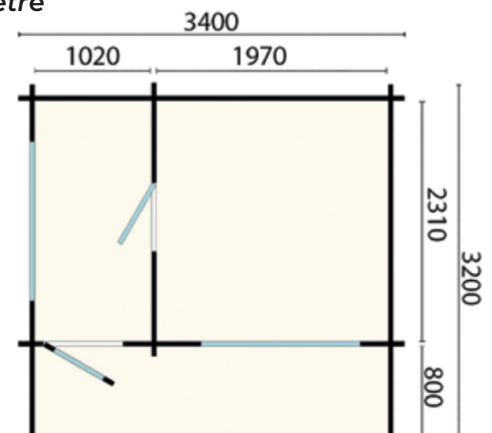

Dimensions cabine hors-tout :

3400 x 3200 x 2490mm (L x P x H)

Dimensions cabine sauna :

1970 x 2310 x 2490mm (LxPxH)

Dimensions porte et châssis vitré sauna :

Porte : 600x1000mm (L x H)

Fenêtre vitrée : verre trempé 2010 x 800mm (L x H)