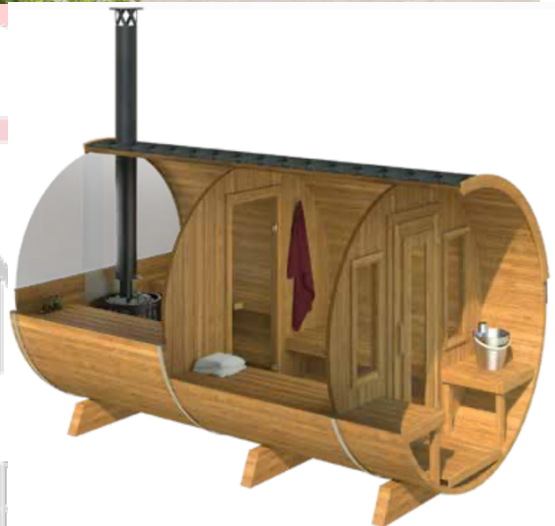

SAUNA 400 PANORAMA

IROS400DHM

Type de cabine :

Massif

Essence de bois de la cabine :

Épicéa

Essence de bois banquettes :

Bois

Accessoires inclus :

- Banquettes
- Porte et Façade vitrée
- Notice et quincaillerie d'assemblage
- Bardeau d'étanchéité

Accessoires non inclus :

- Poêle
- Tableau de commande
- Seau et louche
- Thermo-hygromètre
- Repose-tête
- Dossier
- Câbles

Options à choisir à la commande :

- Poêle électrique (PEIRO)
- Poêle à bois (PABIRO)
- Dossiers (x2) (DIRO)
- Repose tête (x2) (RTIRO)
- Peinture pour sauna supérieur à 2500mm (PDS250)
- Châssis vitré demi-Lune arrière (CBDL)
- Châssis vitré Entier arrière (CBEIRO)
- Éclairage LED (ELIRO)
- 2 fenêtre ouvrable (2FOIRO)
- 2 fenêtre fixes (2FFIRO)
- Pin thermo-traité (IROS400DHM-TT) → Recommandé par Bleu Bien-être
- Couleur du bardeau d'étanchéité : Gris (CBEG), Noir (CBEN), Marron (CBÉM), Rouge (CBER)
- Cabine préassemblée (CPSE)

Dimensions cabine hors-tout :

Ø2300 x 4000 mm (D x H)

Dimensions cabine sauna :

Ø2300 x 2100 mm (D x H)

Dimensions porte et châssis vitré sauna :

Porte : 700x1800mm (L x H)

Châssis vitré : 2300x1150mm (L x H)

Puissance de poêle recommandée :

11kW

BLEU BIEN-ÊTRE®
SAUNATHÈQUE