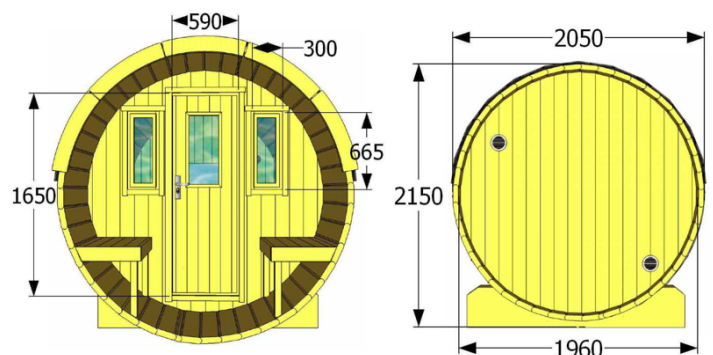

Puissance de poêle recommandée :

10kW

BLEU BIEN-ÊTRE
SAUNATHÈQUE