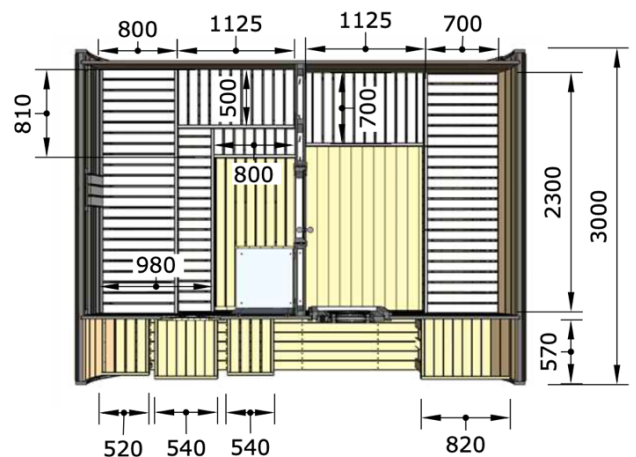

SAUNA COUNTRY

IROOSF

Type de cabine :

Massif

Essence de bois de la cabine :

Épicéa

Essence de bois banquettes :

Bois

Accessoires inclus :

- Banquettes
- Porte
- Notice et quincaillerie d'assemblage
- Bardeau d'étanchéité

Accessoires non inclus :

- Poêle
- Tableau de commande
- Seau et louche
- Thermo-hygromètre
- Repose-tête
- Dossier
- Câbles

Options à choisir à la commande :

- Poêle électrique (**PEIRO**)
- Poêle à bois (**PABIRO**)
- Dossiers (x2) (**DIRO**)
- Repose tête (x2) (**RTIRO**)
- Peinture pour sauna supérieur à 2500mm (**PDS250**)
- Pin thermo-traité (**IROOSF-TT**) → Recommandé par Bleu Bien-être
- Couleur du bardeau d'étanchéité : Gris (**CBEG**), Noir (**CBEN**), Marron (**CBEM**), Rouge (**CBER**)
- Cabine préassemblée (**CPSE**)

Dimensions cabine hors-tout :

4000 x 3000 x 2400mm (LxPxH)

Dimensions cabine sauna :

1594 x 2300x 2400 mm (L x P x H)

Dimensions porte et châssis vitré sauna :

Porte : 700x1900mm (L x H)

Puissance de poêle recommandée :

7kW

BLEU BIEN-ÊTRE®
SAUNATHÈQUE