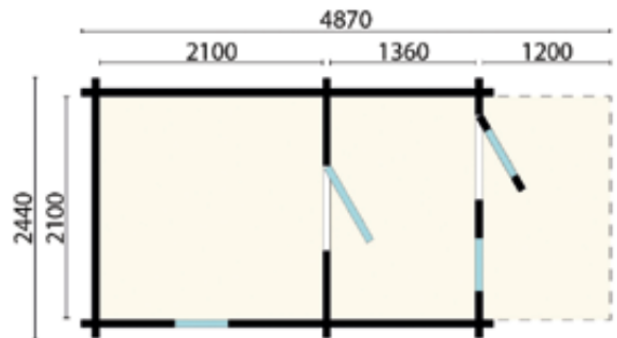

SAUNA LAC TOIT PLAT

IROEF

Type de cabine :

Massif

Essence de bois de la cabine :

Épicéa

Essence de bois banquettes :

Bois

Accessoires inclus :

- Banquettes
- Porte et Fenêtre vitrée
- Notice et quincaillerie d'assemblage
- Isolation du toit

Accessoires non inclus :

- Poêle
- Tableau de commande
- Seau et louche
- Thermo-hygromètre
- Repose-tête
- Dossier
- Bardeau d'étanchéité
- Câbles

Options à choisir à la commande :

- Poêle électrique (PEIRO)
- Poêle à bois (PABIRO)
- Dossiers (x2) (DIRO)
- Repose tête (x2) (RTIRO)
- Peinture pour sauna supérieur à 2500mm (PPS250)
- Pin thermo-traité (IROEF-TT) → Recommandé par Bleu Bien-être
- Cabine préassemblée (CPSE)

Dimensions cabine hors-tout :

4870 x 2440 x 2210 mm (L x P x H)

Dimensions cabine sauna :

2100 x 2100 x 2210mm (LxPxH)

Dimensions porte et châssis vitré sauna :

Porte : 800x2010mm (L x H)

Fenêtre vitrée : verre trempé 600 x 600mm (L x H)

Puissance de poêle recommandée :

8kW

BLEU BIEN-ÊTRE®
SALINATHÈQUE