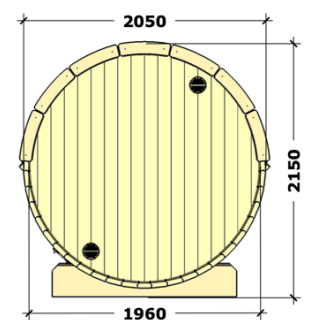

SAUNA 280

IROS280

Type de cabine :

Massif

Essence de bois de la cabine :

Épicéa

Essence de bois banquettes :

Bois

Accessoires inclus :

- Banquettes
- Porte et fenêtre vitrée
- Notice et quincaillerie d'assemblage
- Bardeau d'étanchéité

Accessoires non inclus :

- Poêle
- Tableau de commande
- Seau et louche
- Thermo-hygromètre
- Repose-tête
- Dossier
- Câbles

Options à choisir à la commande :

- Poêle électrique (PEIRO)
- Poêle à bois (PABIRO)
- Dossiers (x2) (DIRO)
- Repose tête (x2) (RTIRO)
- Peinture pour sauna supérieur à 2500mm (PPS250)
- Châssis vitré demi-Lune arrière (CBDL)
- Châssis vitré Entier arrière (CBEIRO)
- Éclairage LED (ELIRO)
- 2 fenêtre ouvrable (2FOIRO)
- 2 fenêtre fixes (2FFIRO)
- Pin thermo-traité (IROS280-TT) → Recommandé par Bleu Bien-être
- Couleur du bardeau d'étanchéité : Gris (CBEG), Noir (CBEN), Marron (CBEM), Rouge (CBER)
- Cabine préassemblée

Dimensions cabine hors-tout :

Ø2300 x 2800 mm (D x H)

Dimensions cabine sauna :

Ø2300 x 2100 mm (D x H)

Dimensions porte et châssis vitré sauna :

Porte : 590x1600mm (L x H)

Fenêtre vitré : 670 x 300mm (L x H)

Puissance de poêle recommandée :

9kW

BLEU BIEN-ÊTRE®
SAUNATHÈQUE