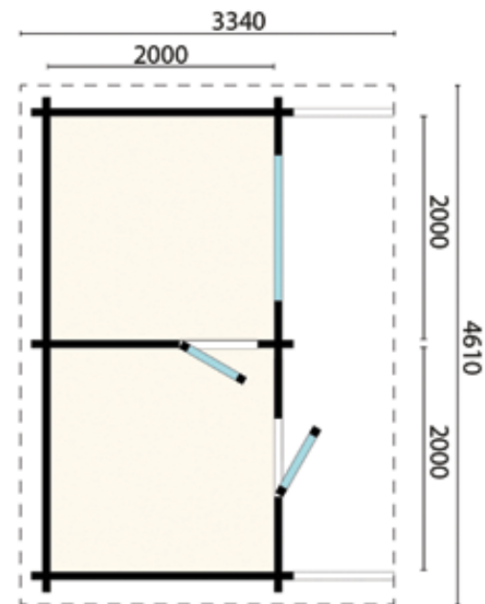

MAGNUS SAUNA

IROMS

Type de cabine :

Massif

Essence de bois de la cabine :

Épicéa

Essence de bois banquettes :

Bois

Accessoires inclus :

- Banquettes
- Porte et Fenêtre vitrée
- Notice et quincaillerie d'assemblage

Accessoires non inclus :

- Poêle
- Tableau de commande
- Seau et louche
- Thermo-hygromètre
- Repose-tête
- Dossier
- Bardeau d'étanchéité
- Câbles

Options à choisir à la commande :

- Poêle électrique (PEIRO)
- Poêle à bois (PABIRO)
- Dossiers (x2) (DIRO)
- Repose tête (x2) (RTIRO)
- Peinture pour sauna supérieur à 2500mm (PPS250)
- Pin thermo-traité (IROMS-TT) → Recommandé par Bleu Bien-être
- Couleur du bardeau d'étanchéité : Gris (CBEG), Noir (CBEN), Marron (CBEM), Rouge (CBER)
- Cabine préassemblée (CPSE)

Dimensions cabine hors-tout :

4610 x 3340 x 2410mm (LxPxH)

Dimensions cabine sauna :

2000 x 2000 x 2410mm (LxPxH)

Dimensions porte et châssis vitré sauna :

Porte : 700x1900mm (L x H)

Fenêtre vitrée : verre trempé 1290 x 1770mm (L x H)

Puissance de poêle recommandée :

10kW

BLEU BIEN-ÊTRE®
SAUNATHÈQUE