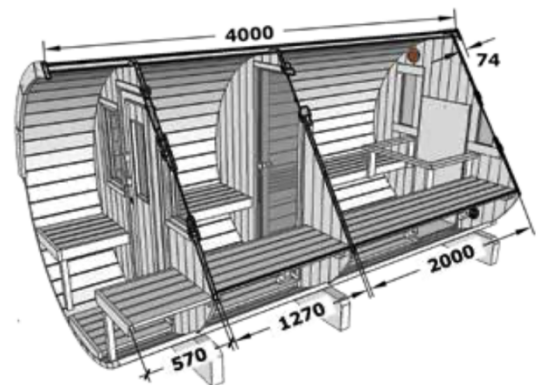

SAUNA 400

IROS400

Type de cabine :

Massif

Essence de bois de la cabine :

Épicéa

Essence de bois banquettes :

Bois

Accessoires inclus :

- Banquettes
- Porte et Façade vitrée
- Notice et quincaillerie d'assemblage
- Bardeau d'étanchéité

Accessoires non inclus :

- Poêle
- Tableau de commande
- Seau et louche
- Thermo-hygromètre
- Repose-tête
- Dossier
- Câbles

Options à choisir à la commande :

- Poêle électrique (PEIRO)
- Poêle à bois (PABIRO)
- Dossiers (x2) (DIRO)
- Repose tête (x2) (RTIRO)
- Peinture pour sauna supérieur à 2500mm (MPS250)
- Châssis vitré demi-Lune arrière (CBDL)
- Châssis vitré Entier arrière (CBEIRO)
- Éclairage LED (ELIRO)
- 2 fenêtre ouvrable (2FOIRO)
- 2 fenêtre fixes (2FFIRO)
- Pin thermo-traité (IROS400-TT) → Recommandé par Bleu Bien-être
- Couleur du bardeau d'étanchéité : Gris (CBEG), Noir (CBEN), Marron (CBEM), Rouge (CBER)
- Cabine préassemblée (CPSE)

Dimensions cabine hors-tout :

Ø2350 x 4000 mm (D x H)

Dimensions cabine sauna :

Ø2350 x 2000 mm (D x H)

Dimensions porte et châssis vitré sauna :

Porte : 590x1600mm (L x H)

Châssis vitré : 2x 300x670mm (L x H)

Puissance de poêle recommandée :

9kW

BLEU BIEN-ÊTRE

SAUNATHÈQUE