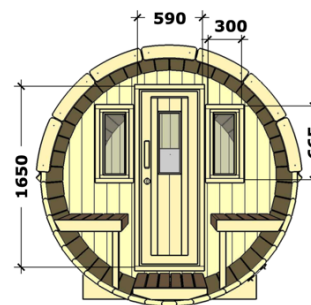

SAUNA 280

IROS280

Type de cabine :

Massif

Essence de bois de la cabine :

Épicéa

Essence de bois banquettes :

Bois

Accessoires inclus :

- Banquettes
- Porte et fenêtre vitrée
- Notice et quincaillerie d'assemblage
- Bardeau d'étanchéité

Accessoires non inclus :

- Poêle
- Tableau de commande
- Seau et louche
- Thermo-hygromètre
- Repose-tête
- Dossier
- Câbles

Options à choisir à la commande :

- Poêle électrique (PEIRO)
- Poêle à bois (PABIRO)
- Dossiers (x2) (DIRO)
- Repose tête (x2) (RTIRO)
- Peinture pour sauna supérieur à 2500mm (PPS250)
- Châssis vitré demi-Lune arrière (CBDL)
- Châssis vitré Entier arrière (CBEIRO)
- Éclairage LED (ELIRO)
- 2 fenêtre ouvrable (2FOIRO)
- 2 fenêtre fixes (2FFIRO)
- Pin thermo-traité (IROS280-TT) → Recommandé par Bleu Bien-être
- Couleur du bardeau d'étanchéité : Gris (CBEG), Noir (CBEN), Marron (CBEM), Rouge (CBER)
- Cabine préassemblée

Dimensions cabine hors-tout :

Ø2300 x 2800 mm (D x H)

Dimensions cabine sauna :

Ø2300 x 2100 mm (D x H)

Dimensions porte et châssis vitré sauna :

Porte : 590x1600mm (L x H)

Fenêtre vitré : 670 x 300mm (L x H)

Puissance de poêle recommandée :

9kW

BLEU BIEN-ÊTRE®
SAUNATHÈQUE